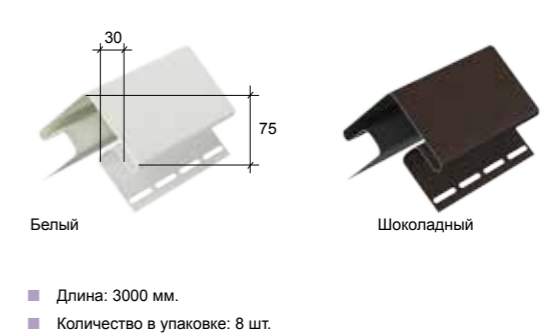

Внешний угол 75 мм / 30 мм