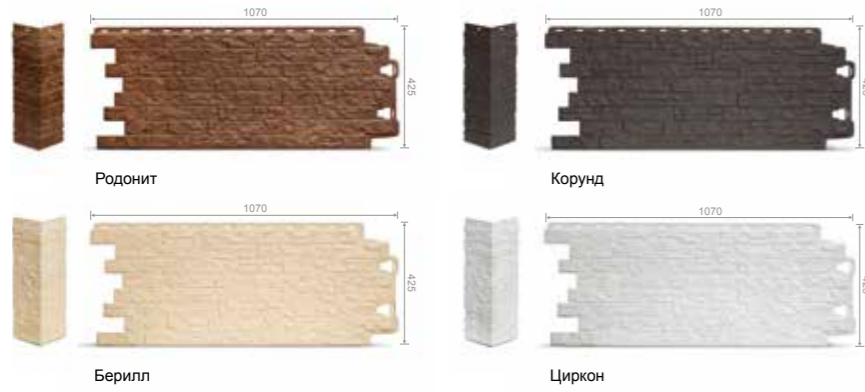

Коллекция «EDEL»

Коллекция EDEL относится к классу цокольных панелей, которые применяются для отделки цоколя здания. Имеют облегченную структуру слоистого песчаника. Панели выполнены в 4 цветах.

- Рабочая длина: 945 мм.
- Рабочая ширина: 400 мм.
- Рабочая площадь панели: 0,38 м2
- Количество в коробке: 10 шт.
- Высота профиля: 15 мм.