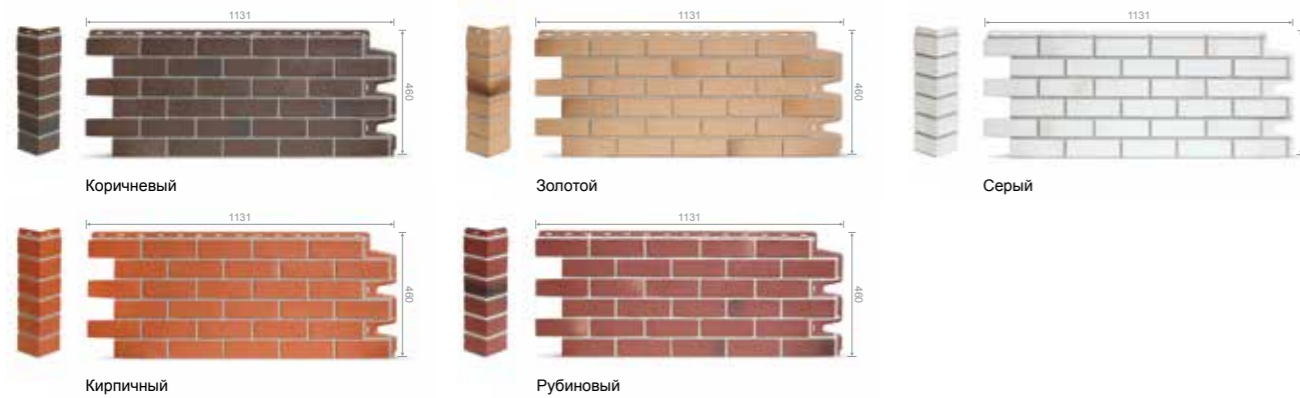

Коллекция «BERG»

Коллекция BERG имитирует натуральный кирпич и создает эффект кирпичной кладки. Коллекция включает 5 классических цветов натурального кирпича. Текстура, особое окрашивание и контрастно прокрашенные швы максимально приближены к натуральному материалу.

- Рабочая длина: 1015 мм.
- Рабочая ширина: 434 мм.
- Рабочая площадь панели: 0,44 м².
- Количество в коробке: 10 шт.
- Высота профиля: 17 мм.