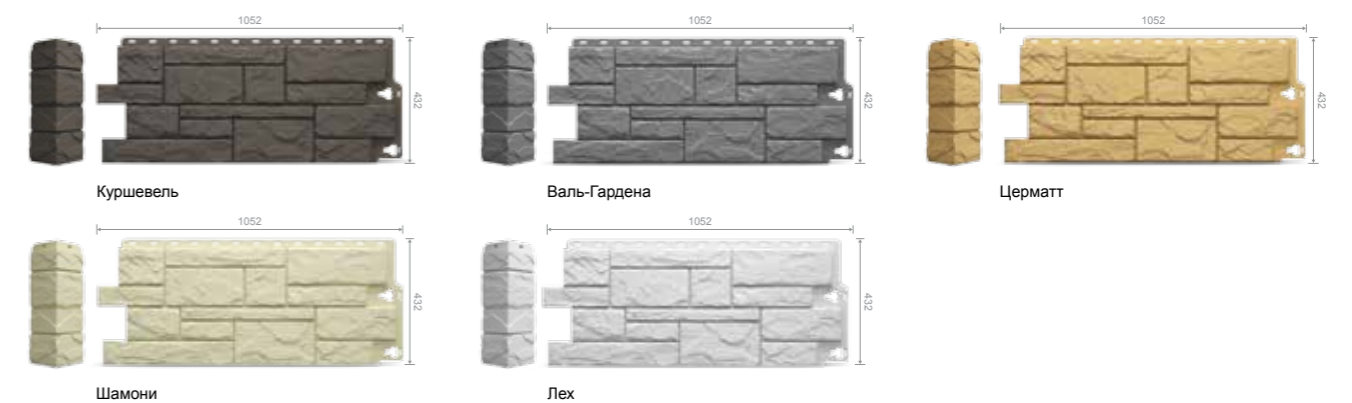

Коллекция «СЛАНЕЦ»

Коллекция СЛАНЕЦ имитирует натуральный сланец, который давно и активно используется в качестве материала для отделки зданий. Он имеет красивую слоистую структуру из набора пластин, которую удалось полностью передать в панелях СЛАНЕЦ. Коллекция включает 5 цветов. Такие панели очень эффектно будут смотреться на любом здании.

- Рабочая длина: 930 мм.
- Рабочая ширина: 406 мм.
- Рабочая площадь панели: 0,38 м².
- Количество в коробке: 10 шт.
- Высота профиля: 26 мм.