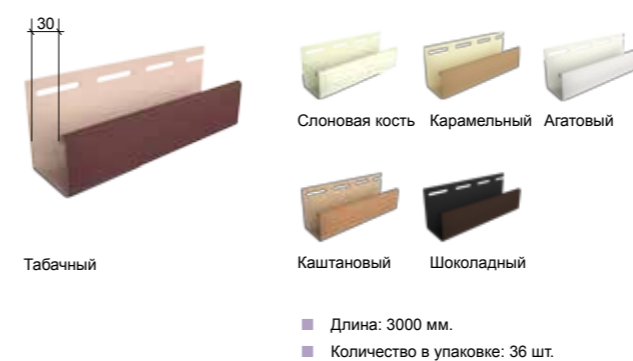

УНИВЕРСАЛЬНЫЕ АКСЕССУАРЫ 30 ММ

Профиль J18

Профиль J26

Профиль J30

Околооконный профиль 89 мм / 30 мм

Наличник 89 мм / 30 мм

Базовая планка

Бордюр универсальный