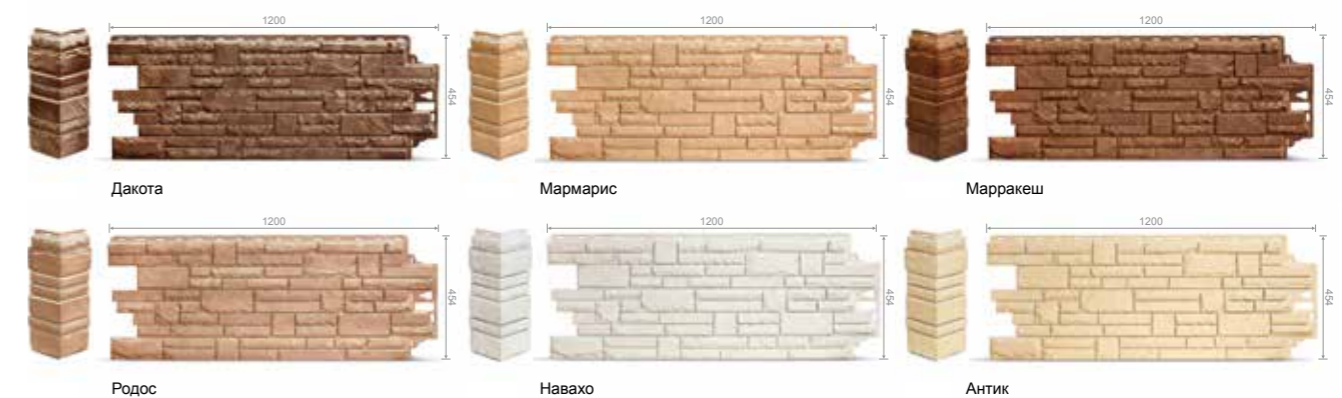

Коллекция «STERN»

Коллекция STERN имитирует колотый слоистый песчаник из камней разного размера. Цветовая гамма из 6 цветов имеет особый перелив, придающий панелям максимальное соответствие натуральной каменной кладке.

- Рабочая длина: 1073 мм.
- Рабочая ширина: 427 мм.
- Рабочая площадь панели: 0,46 м².
- Количество в коробке: 10 шт.
- Высота профиля: 25 мм.