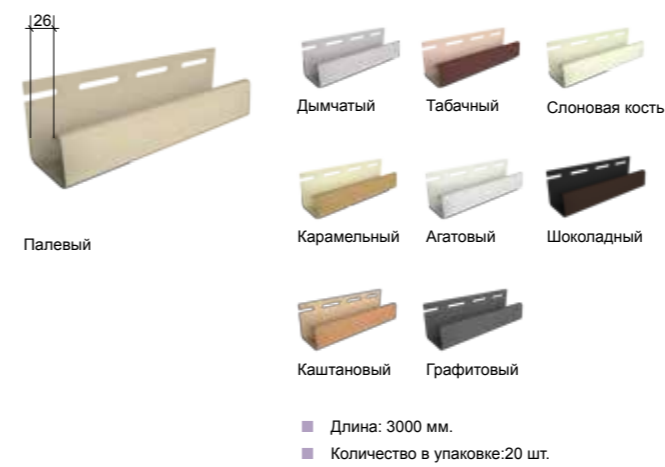

Профиль J26